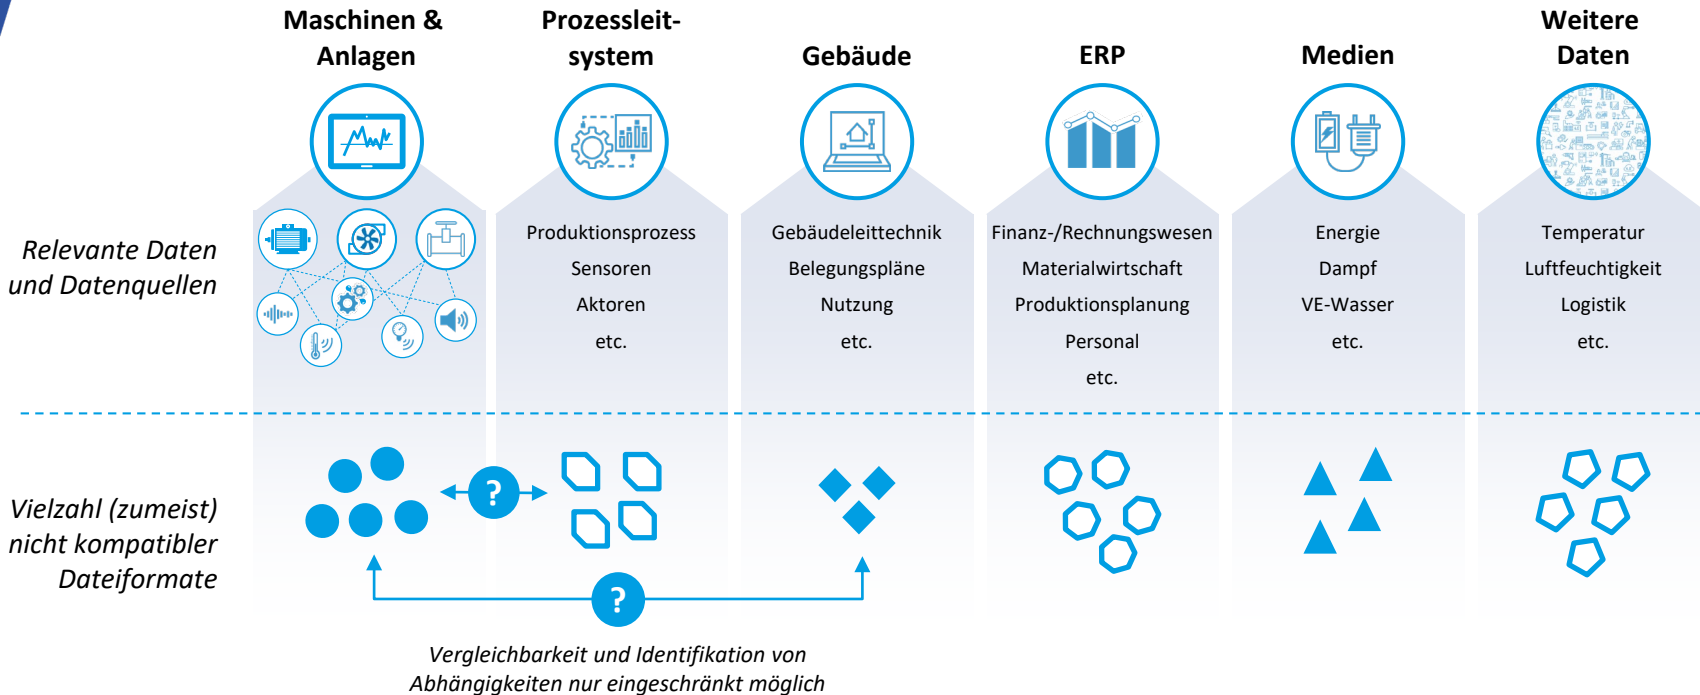

Die IoT-Plattform

KI Konzept

Sie wollen mehr wissen?
Dann besuchen Sie unsere Webseite:

www.ki-konzept.de

Ein Unternehmen der ISW Gruppe

InfraServ
Wiesbaden

iswTECHNIK
Heute Zukunft gestalten.

DATENHERKUNFT

POTENZIAL IHRER DATEN AUSSCHÖPFEN

IOT-Plattform

Nutzbarmachung vorhandener und neuer Daten mittels zentraler Sammlung, Speicherung, Vereinheitlichung und Strukturierung als Grundlage für...

...eine **anforderungsgerechte Verwendung der erhobenen Daten** und neue oder verbesserte Dienstleistungen

INDIVIDUELLE KONZEPTE – FÜR SIE!

Features

IOT-Plattform

KI // KONZEPT
industrial-data.de

Basis

Datensammlung

Datenstrukturierung

Datenvisualisierung