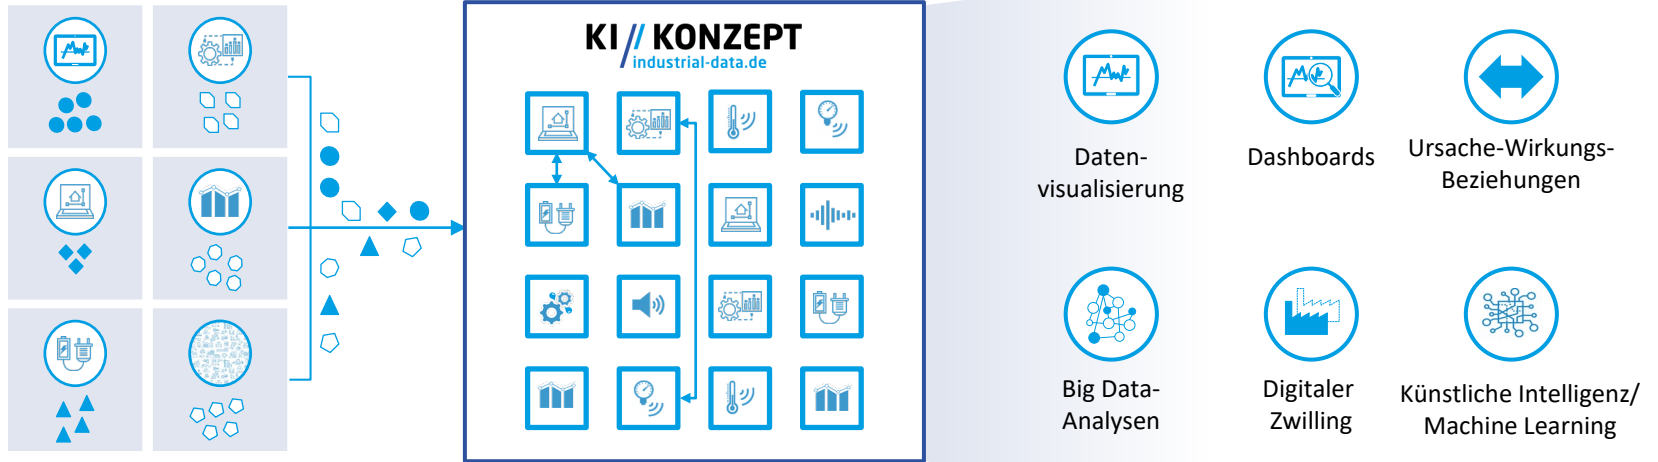

Die IoT-Plattform

KI Konzept

Sie wollen mehr wissen?
Dann besuchen Sie unsere Webseite:

www.ki-konzept.de

Ein Unternehmen der ISW Gruppe

InfraServ
Wiesbaden

iswTECHNIK
Heute Zukunft gestalten.

DATENHERKUNFT

POTENZIAL IHRER DATEN AUSSCHÖPFEN

IOT-Plattform

Nutzbarmachung vorhandener und neuer Daten mittels zentraler Sammlung, Speicherung, Vereinheitlichung und Strukturierung als Grundlage für...

...eine **anforderungsgerechte Verwendung der erhobenen Daten** und neue oder verbesserte Dienstleistungen

INDIVIDUELLE KONZEPTE – FÜR SIE!

Features

IOT-Plattform

KI // KONZEPT
industrial-data.de

Basis

Datensammlung

Datenstrukturierung

Datenvisualisierung

Optional

Zentrale Datenbereitstellung (Dashboard)

Reporting

Alarmierung

Add-Ons

Analyse/Bewertung Zustandsdaten

Big Data-Analysen

Digitaler Zwilling